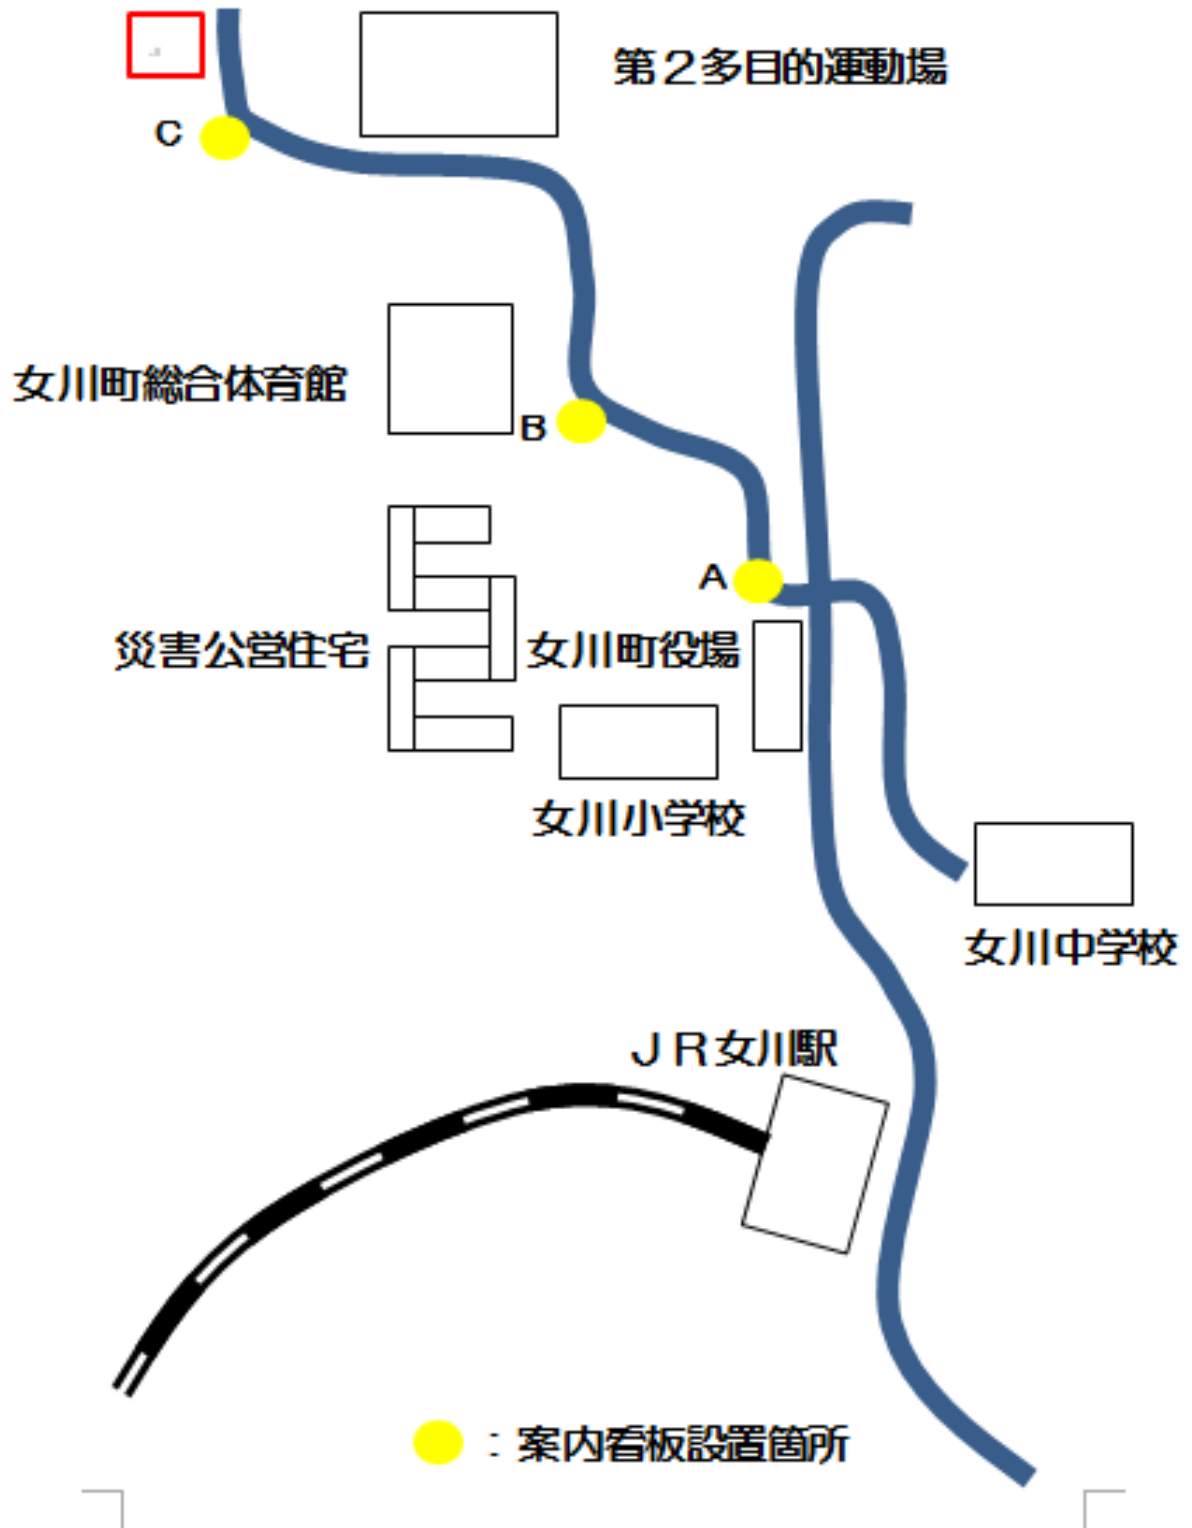

庁舎案内看板設置のお知らせ

女川町は震災からの復旧・復興工事に伴い、町内の道路状況は日々変化しています。

このような中、来庁者の皆様方から（仮）女川消防署の場所がわかりにくいとのご意見をお聞きすることもあり、ご迷惑をおかけしているところですが、平成27年6月7日に庁舎案内看板を周辺3箇所へ設置しましたのでお知らせします。

女川町役場北側（設置場所：A）

女川町総合体育館東側（設置場所：B）

(仮) 女川消防署南側（設置場所：C）

(仮) 女川消防署

庁舎案内看板設置箇所

復興が進む町中心部